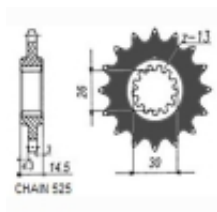

Link do produktu: <https://www.motorus.pl/sunstar-sunf410-15-zebów-zebatka-napedowa-przod-jtf1332-15-p-81969.html>

SUNSTAR SUNF410-15 zębów zębatka napędowa PRZÓD JTF1332,15

Cena	66,02 zł
Dostępność	2 do 30 dni
Czas wysyłki	2 do 30 dni
Numer katalogowy	SUNF410-15
Producent	SUNSTAR Engineering Americas