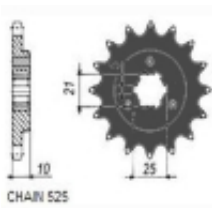

## SUNSTAR SUNF416-15 zębów zębatka napędowa PRZÓD JTF1448,15

Cena	<b>56,42 zł</b>
Dostępność	<b>2 do 30 dni</b>
Czas wysyłki	<b>2 do 30 dni</b>
Numer katalogowy	<b>SUNF416-15</b>
Producent	<b>SUNSTAR Engineering Americas</b>