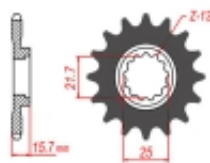

Link do produktu: <https://www.motorus.pl/sunstar-sunf423-16-zebów-zebatka-napedowa-przod-jtf1535-16-p-81994.html>

Chain 525

SUNSTAR SUNF423-16 zębów zębatka napędowa PRZÓD JTF1535,16

Cena	74,84 zł
Dostępność	2 do 30 dni
Czas wysyłki	2 do 30 dni
Numer katalogowy	SUNF423-16
Producent	SUNSTAR Engineering Americas

Opis produktu

SUNSTAR SUNF423-16 zębów zębatka napędowa PRZÓD JTF1535.16

Pełen dobór zębatek na stronach [SUNSTAR](#).

SUNSTAR jest JAPOŃSKIM DOSTAWCĄ ZĘBATEK DO WSZYSTKICH GŁÓWNYCH WYTWÓRNI MOTOCYKLI W JAPONII, EUROPIE I STANACH ZJEDNOCZONYCH.

Dzięki wieloletniemu doświadczeniu w produkcji części oryginalnych, SUNSTAR nieustannie usprawnia proces produkcyjny i unowocześnia swój park maszynowy.

Fabryki SUNSTAR które produkują zamienniki są to te same fabryki które produkują części oryginalne na pierwszy montaż.

W konsekwencji fabryki SUNSTAR są nieustannie kontrolowane i atestowane przez głównych światowych producentów motocykli.

Zdjęcia poglądowe

PRZYKŁADOWE DOPASOWANIE: