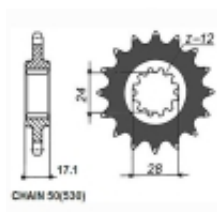

## SUNSTAR SUNF520-15 zębów zębatka napędowa PRZÓD JTF295,15

|                  |                                     |
|------------------|-------------------------------------|
| Cena             | <b>64,11 zł</b>                     |
| Dostępność       | <b>2 do 30 dni</b>                  |
| Czas wysyłki     | <b>2 do 30 dni</b>                  |
| Numer katalogowy | <b>SUNF520-15</b>                   |
| Producent        | <b>SUNSTAR Engineering Americas</b> |