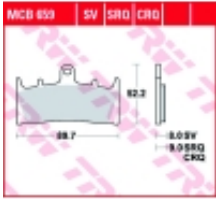

Link do produktu: <https://www.motorus.pl/trw-lucas-mcb659sv-klocki-hamulcowe-sinter-street-kawasaki-zx9r-96-01-zrx1100-1200-96-06-vn1500-02-03-vn1600-04-08-suzuki-gsf1200-01-05-gsx1400-p-22194.html>

TRW LUCAS MCB659SV klocki hamulcowe SINTER STREET KAWASAKI ZX9R 96-01, ZRX1100 / 1200 96-06, VN1500 02-03, VN1600 04-08, SUZUKI GSF1200 01-05, GSX1400

Cena	152,19 zł
Dostępność	2 do 30 dni
Czas wysyłki	2 do 30 dni
Numer katalogowy	MCB659-SV
Kod EAN	3322937202478
Producent	TRW KFZ-Ausrüstung GmbH Vehicle Equipment Ltd.

Opis produktu

TRW LUCAS MCB 659-SV motocyklowe klocki hamulcowe na 1 tarczę

Pełne dopasowanie [TRW LUCAS](#) znajdziesz tutaj.

Cechy klocków hamulcowych TRW LUCAS:

- Oryginalne elementy mocujące czy akcesoria takie jak blachy etc. można użyć ponownie
- Nr KBA na tylnej stronie gwarantuje posiadanie homologacji ABE, wersja RACING tylko na TOR
- Specjalnie zaprojektowane do motocykli
- Organiczne, spiekane i karbonowe materiały okładzinowe
- Zdjęcia mają charakter poglądowy

Model	Kod roku	Typ	VIN (od - do)	Rocznik	II. cyl.	Moc silnika
Kawasaki VN 1500 P Mean Streak	1H	VNT50PPA	VNT50PPA-000001	VNT50PPA-012000	2002	2 72 PS, 53 kW
Kawasaki VN 1500 P Mean Streak	2H	VNT50PPA	VNT50PPA-012001	VNT50PPA-999999	2003	2 72 PS, 53 kW
Kawasaki VN 1600 B Mean Streak	1H	VNT60BBA	VNT60BBA-000001	VNT60BBA-005000	2004	2 73 PS, 54 kW
Kawasaki ZRX 1100 C	1	ZRT10CCA	ZRT10CCA-000001	ZRT10CCA-010000	1997	4 106/98 PS, 78/72 kW
Kawasaki ZRX 1100 C	2	ZRT10CCA	ZRT10CCA-010001	ZRT10CCA-020000	1998	4 106 PS, 78 kW
Kawasaki ZRX 1100 C	2	ZRT10CCA	ZRT10CCA-010001	ZRT10CCA-020000	1998	4 98 PS, 72 kW
Kawasaki ZRX 1100 C	3	ZRT10CCA	ZRT10CCA-020001	ZRT10CCA-033000	1999	4 106 PS, 78 kW
Kawasaki ZRX 1100 C	3	ZRT10CCA	ZRT10CCA-020001	ZRT10CCA-033000	1999	4 98 PS, 72 kW
Kawasaki ZRX 1100 C	4	ZRT10CCA	ZRT10CCA-033001	ZRT10CCA-999999	2000	4 106 PS, 78 kW
Kawasaki ZRX 1100 C	4	ZRT10CCA	ZRT10CCA-033001	ZRT10CCA-999999	2000	4 98 PS, 72 kW
Kawasaki ZRX 1200 C	1P	ZRT20ACA	ZRT20ACA-000001	ZRT20ACA-025000	2001	4 122 PS, 90 kW
Kawasaki ZRX 1200 C	1P	ZRT20ACA	ZRT20ACA-000001	ZRT20ACA-025000	2001	4 34 PS, 25 kW
Kawasaki ZRX 1200 C	1P	ZRT20ACA	ZRT20ACA-000001	ZRT20ACA-025000	2002	4 122 PS, 90 kW
Kawasaki ZRX 1200 C	1P	ZRT20ACA	ZRT20ACA-000001	ZRT20ACA-025000	2002	4 34 PS, 25 kW
Kawasaki ZRX 1200 C	2P	ZRT20ACA	ZRT20ACA-025001	ZRT20ACA-035000	2003	4 122 PS, 90 kW
Kawasaki ZRX 1200 C	2P	ZRT20ACA	ZRT20ACA-025001	ZRT20ACA-035000	2003	4 34 PS, 25 kW
Kawasaki ZRX 1200 C	3H	ZRT20ACA	ZRT20ACA-350001	ZRT20ACA-999999	2004	4 122 PS, 90 kW
Kawasaki ZRX 1200 C	3H	ZRT20ACA	ZRT20ACA-350001	ZRT20ACA-999999	2004	4 34 PS, 25 kW
Kawasaki ZRX 1200 R (owiewka klasyczna)	A1P	ZRT20AAA	ZRT20AAA-000001	ZRT20AAA-015000	2001	4 122 PS, 90 kW
Kawasaki ZRX 1200 R (owiewka klasyczna)	A1P	ZRT20AAA	ZRT20AAA-000001	ZRT20AAA-015000	2001	4 34 PS,