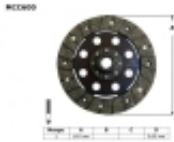

Link do produktu: <https://www.motorus.pl/trw-lucas-mcc600-suche-sprzeglo-tarcza-bmw-r45-81-86-r65-85-93-r80100-80-96-p-105094.html>

TRW LUCAS MCC600 suche sprzęgło tarcza BMW R45 81-86, R65 85-93, R80/100 80-96

Cena	301,28 zł
Dostępność	2 do 30 dni
Czas wysyłki	2 do 30 dni
Numer katalogowy	MCC600
Kod EAN	3322937094097
Producent	TRW KFZ-Ausrüstung GmbH Vehicle Equipment Ltd.

Opis produktu

TRW LUCAS MCC600 suche sprzęgło tarcza BMW R45 81-86, R 65 85-93, R 80 / 100 80-96

TRW LUCAS produkuje sprzęgła od kilkadziesiąt lat.

TRW LUCAS sucha tarcza sprzęgła:
suche sprzęgło do motocykli BMW
wytrzymuje duże obciążenia i wysokie temperatury
stała wydajność podczas długotrwałej pracy
wysoka wytrzymałość również przy ekstremalnym użytkowaniu
najwyższa jakość produktu

Zdjęcia poglądowe.

Sucha tarcza sprzęgła TRW LUCAS TARCZA SPRZĘGŁOWA.

Średnica zewnętrzna 1 (mm) 165

Moc 1 (mm) 5,7

Waga (kg) 0,317

Przykładowe dopasowanie:

BMW

450 R45 BMW248 81-86
650 R65 BMW247 85-93
650 R65 BMW248 81-86
650 R65 - G/S BMW247E 87-92
650 R65 - GS BMW247E 91-92
650 R65 - RT BMW248 82-86
800 R80 BMW247 84-93
800 R80 - G/S BMW247E 80-87
800 R80 - GS BMW247E 87-90
800 R80 - GS Paris Dakar BMW247E 90-93
800 R80 - GS/2 BMW247E 90-98
800 R80 - RT BMW247 82-84
800 R80 - RT/2 BMW247 85-95
800 R80 - ST BMW247E 82-87
1000 R100 - CS BMW247 80-85
1000 R100 - GS BMW247E 86-90
1000 R100 - GS Paris Dakar BMW247E 89-96
1000 R100 - R Mystic BMW247E 93-96
1000 R100 - R Roadster BMW247E 91-96
1000 R100 - RS BMW247 81-84