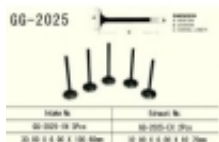

Link do produktu: <https://www.motorus.pl/vesrah-gg-2025-ex-zawor-wydechowy-yamaha-yfm660-grizzlyraptor-yxr660-rhino-p-7907.html>

VESRAH GG-2025-EX zawór wydechowy Yamaha YFM660 Grizzly/Raptor, YXR660 Rhino

Cena	101,00 zł
Dostępność	2 do 30 dni
Czas wysyłki	2 do 30 dni
Numer katalogowy	VESRAH GG-2025-EX
Producent	VESRAH

Opis produktu

VESRAH GG-2025-EX zawór wydechowy Yamaha YFM 660 Grizzly/Raptor, YXR 660 Rhino