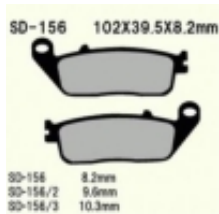

## VESRAH VD156/2 SEMI METALIC klocki hamulcowe HONDA VTX1300C/R 04-09, NC750 SD/X/Integra 14-, VICTORY 1731 tył 10-15

Cena	<b>85,00 zł</b>
Dostępność	<b>2 do 30 dni</b>
Czas wysyłki	<b>2 do 30 dni</b>
Numer katalogowy	<b>VD-156/2</b>
Producent	<b>VESRAH</b>