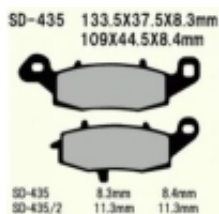

Link do produktu: <https://www.motorus.pl/vesrah-vd435-semi-metalic-klocki-hamulcowe-p-4413.html>

VESRAH VD435 SEMI METALIC klocki hamulcowe

Cena **86,53 zł**Dostępność **2 do 30 dni**Czas wysyłki **2 do 30 dni**Numer katalogowy **VD-435**Producent **VESRAH**